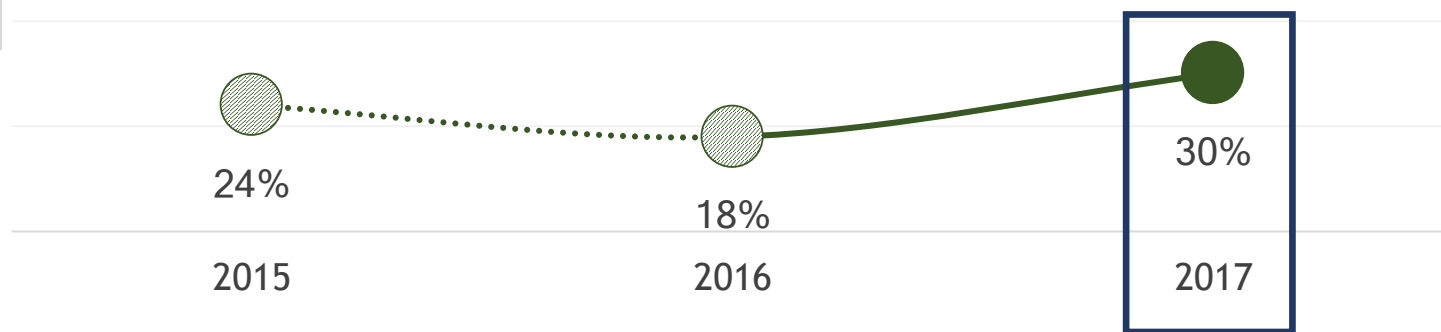

SANTA MARTA
cómo vamos

Seguridad

Seguridad

Nada seguro

Base. 766 entrevistas. Total de la muestra

Personas que se sienten inseguras en la ciudad

Histórico

Nada seguro

Base. 766 entrevistas. Total de la muestra

Histórico

Si

Base. 766 entrevistas. Total de la muestra