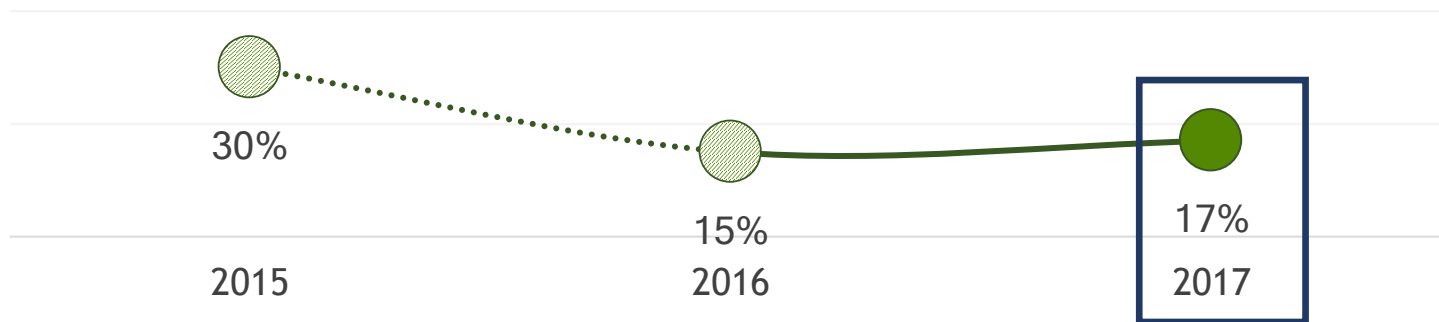

SANTA MARTA
cómo vamos

Seguridad

Seguridad

Nada seguro

Base. 766 entrevistas. Total de la muestra

Personas que se sienten inseguras en la ciudad

Histórico

Nada seguro

Base. 766 entrevistas. Total de la muestra

Histórico

Si

Base. 766 entrevistas. Total de la muestra